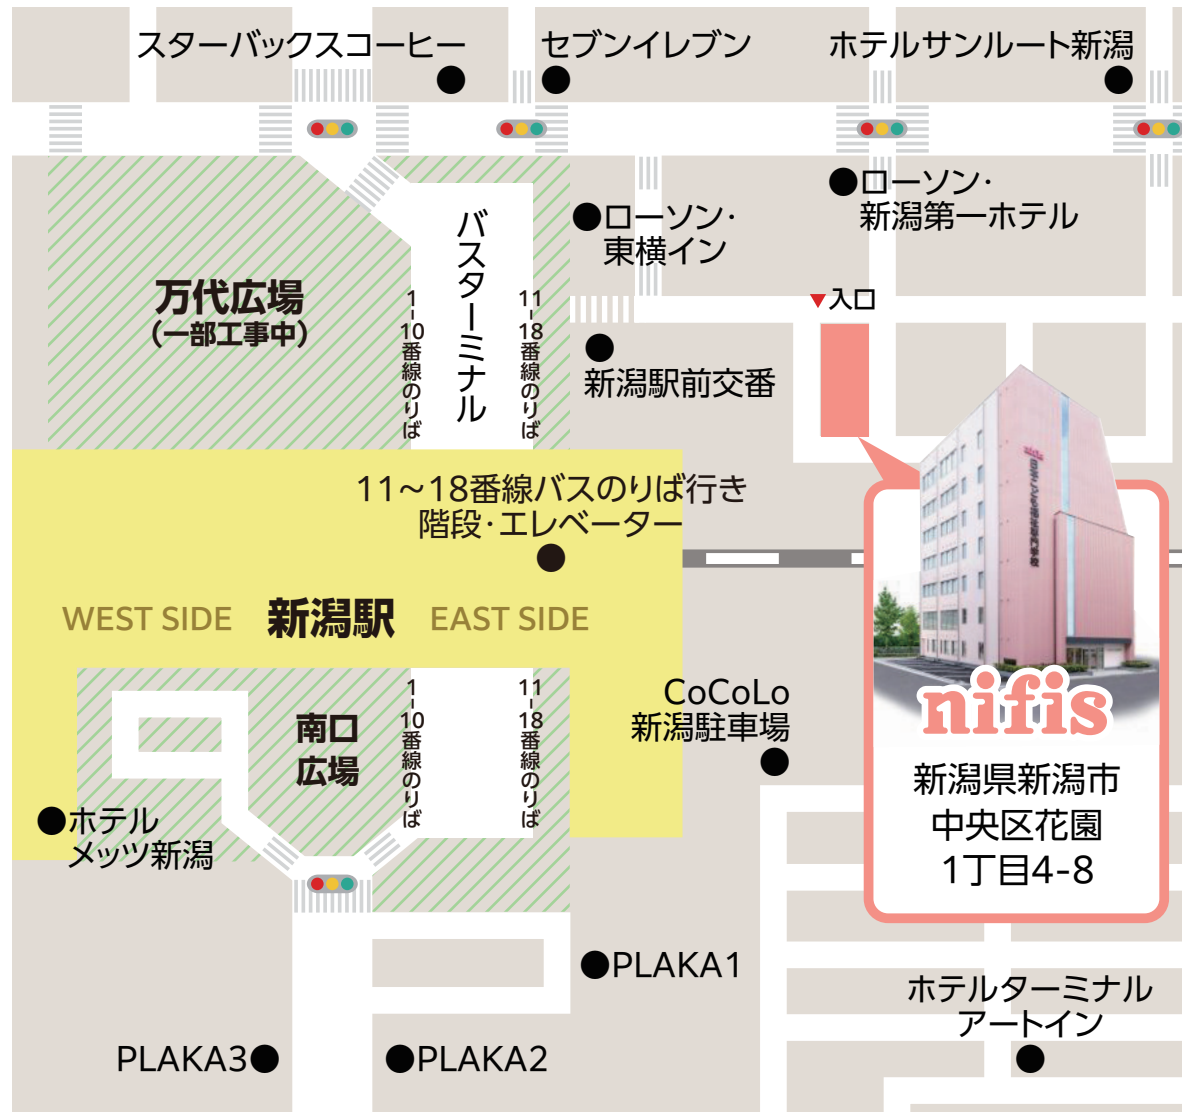

nifis 日本こども福祉専門学校 新潟会場：アクセス・地図

バスターミナル18番線のりば近く、
交番のある通りをまっすぐ進み、1分で到着！

新潟駅2Fからは11～18番線バスのりば行き
階段を花園・沼垂方面に降りると近道です。

※2024年6月1日現在